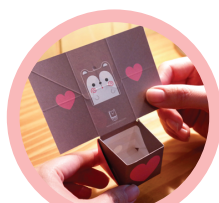

★手紙も書いて折るとかわいいキャラクタートイになる★

L-TOY®

L-TOYとは

L-TOYとは

特許:第6251413号

【Letter Toy】の略で【エルトイ】と読みます。
手紙を書いて折るとキューブ型のかわいいペーパートイになる
便箋の新しい形のアイデア商品です。

L-TOY コンセプト

手紙を書いて置いて照れくさくて渡せなかった経験、
みんな一度はありませんか。L-TOYに書いて心を伝えてみてください。
きっと親近感が湧いてきます。手紙がかわいいペーパートイになって
心を伝えようとする人に走っていくというストーリーを込めています。

L-TOY 使い方

L-TOYは、書いて、塗って、折って、入れて、飾って、遊んでという
色々な楽しみ方があるキャラクタートイです♪

L-TOY
7役

ミニメッセージ
(※種類によって異なる)

便箋

塗り絵
(※オリジナルDIY商品)

折り紙

ギフト箱

装飾

おもちゃ・遊び

L-TOY 折り方

L-TOY 種類

L-TOYは6種類で、そのほかは順次デビュー予定です★

- ① L-TOY ポリとクマ [2枚入]
- ② L-TOY 柴犬セット [6枚入]
- ③ L-TOY フルーツセット [6枚入]
- ④ L-TOY 桜 [1枚入]
- ⑤ L-TOY オリジナルDIY [3枚入]
- ⑥ L-TOY 守る [2枚入]

・素材:紙
・Made in Korea
(※平らな状態で納品)