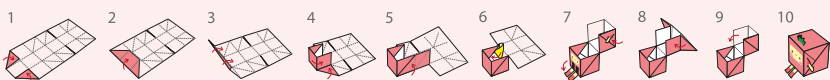

★手紙も書いて折るとかわいいキャラクタートイになる★

L-TOY®

L-TOYとは

L-TOYとは

特許:第6251413号

【Letter Toy】の略で【エルトイ】と読みます。
手紙を書いて折るとキューブ型のかわいいペーパートイになる
便箋の新しい形のアイデア商品です。

L-TOY コンセプト

手紙を書いて置いて照れくさくて渡せなかった経験、
みんな一度はありませんか。L-TOYに書いて心を伝えてみてください。
きっと親近感が湧いてきます。手紙がかわいいペーパートイになって
心を伝えようとする人に走っていくというストーリーを込めています。

L-TOY 使い方

L-TOYは、書いて、塗って、折って、入れて、飾って、遊んでという
色々な楽しみ方があるキャラクタートイです♪

L-TOY
7役

ミニメッセージ
(※種類によって異なる)

便箋

塗り絵
(※オリジナルDIY商品)

折り紙

ギフト箱

装飾

おもちゃ・遊び

L-TOY 折り方

L-TOY 種類

L-TOYは6種類で、そのほかは順次デビュー予定です★

- ① L-TOY ポリとクマ [2枚入]
- ② L-TOY 柴犬セット [6枚入]
- ③ L-TOY フルーツセット [6枚入]
- ④ L-TOY 桜 [1枚入]
- ⑤ L-TOY オリジナルDIY [3枚入]
- ⑥ L-TOY 守る [2枚入]

・素材:紙
・Made in Korea
(※平らな状態で納品)